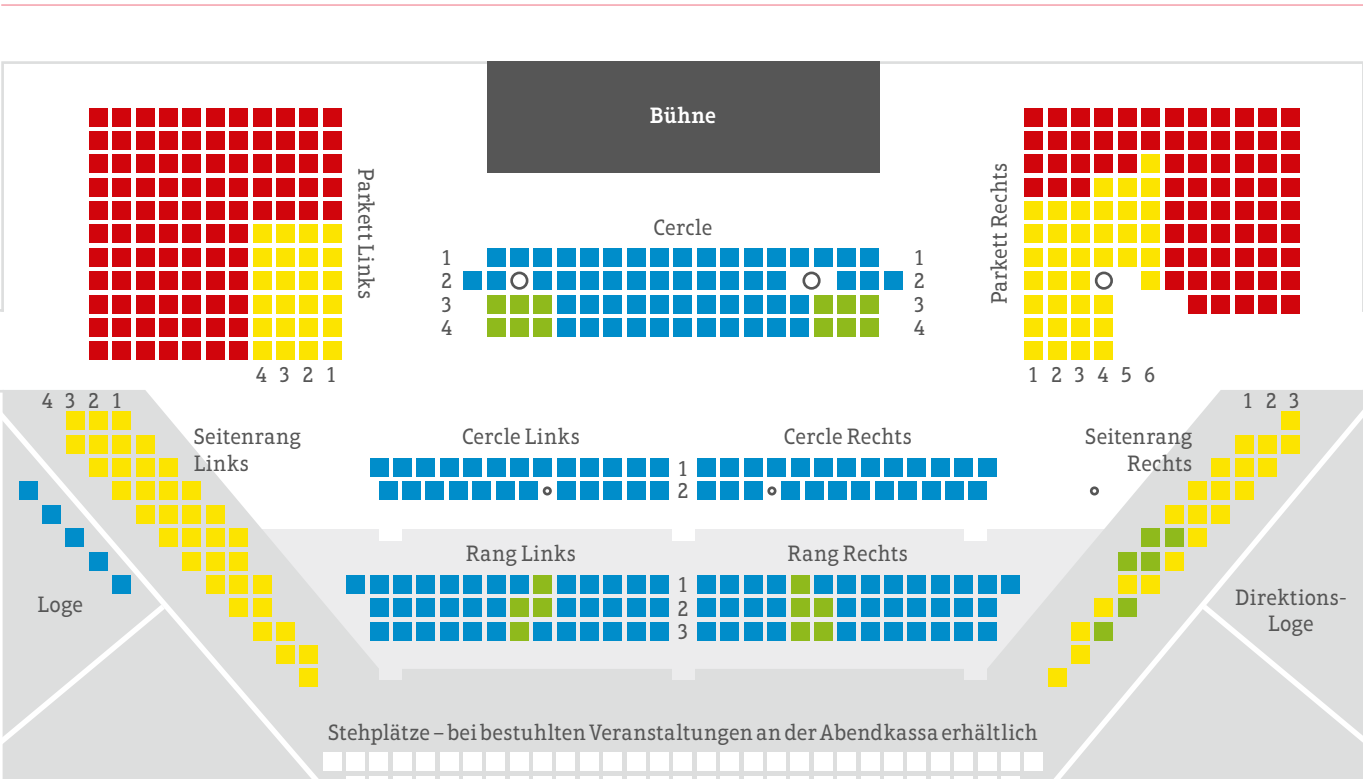

■ Kategorie 1 ■ Kategorie 2 ■ Kategorie 3 ■ Ermäßigte Säulenplätze